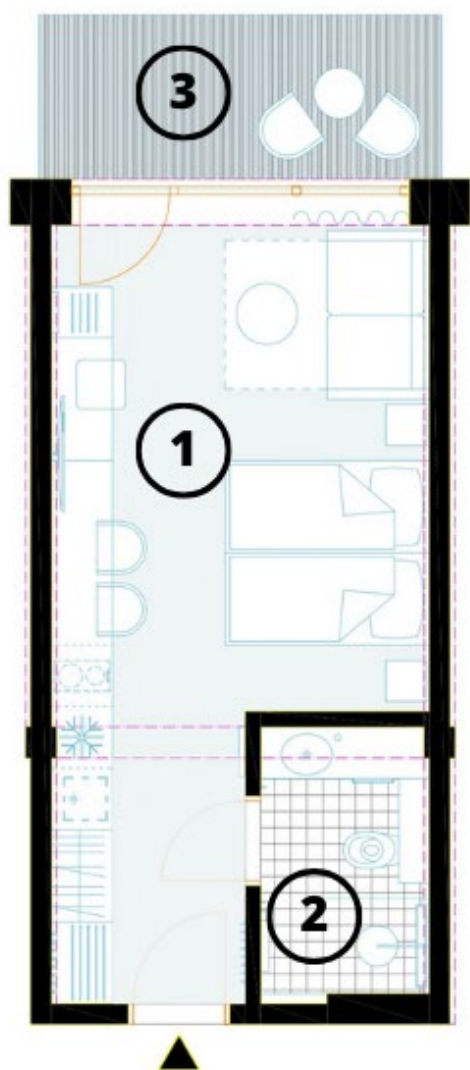

TATRY LAKE GARDEN

RESORT & SPA

1-izb. apt./1-room apt.: 115/A107
Blok/Block: A
Poschodie/Floor: 1NP

1.	Štúdio	23,30 m ²
2.	Kúpeľňa s WC	4,11 m ²
	Spolu interiér	27,41 m ²
3.	Balkón	6,33 m ²
	Spolu s balkónom	33,74 m ²